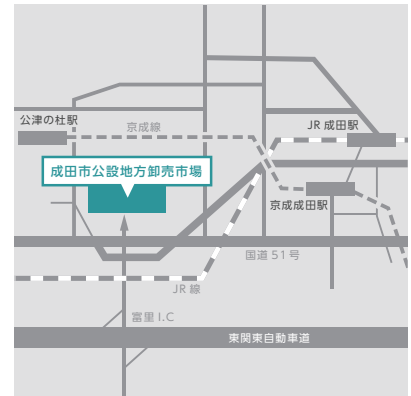

## 千住支社

東京都足立区千住橋戸町50番地

### 【交通アクセス】

- ・京成電鉄千住大橋駅下車 徒歩3分
- ・JR常磐線、東武スカイツリーライン、つくばエクスプレス北千住駅下車徒歩15分
- ・東京メトロ千代田線、日比谷線北千住駅下車徒歩15分
- ・コミュニティバス「はるかぜ」5分

### 【交通アクセス】

- ・JR品川駅より都バスまたは、JR大森駅・京浜急行平和島駅より京急バス  
いずれも「大田市場」行「大田市場」下車
- ・東京モノレール流通センター駅下車徒歩20分
- ・JR大森駅より京急バス「京浜島」又は「城南島」行「京浜大橋」下車徒歩1分

### 【交通アクセス】

- ・東関東自動車道 富里I.C.から10分
- ・京成公津の杜駅から徒歩10分
- ・コミュニティバス(北須賀ルート)『卸売市場』下車
- ・千葉交通バス「京成成田駅中央口バス乗場、行木経由七栄、八街方面」飯仲向台」下車徒歩5分