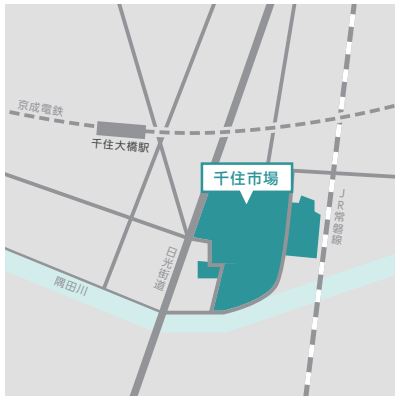

## 本社

東京都江東区豊洲六丁目6番2号

### 【交通アクセス】

- ・新交通ゆりかもめ「市場前駅」下車
- ・都営バス市01系統または、陽12系統  
いずれも「豊洲市場」

## 千住支社

東京都足立区千住橋戸町50番地

### 【交通アクセス】

- ・東関東自動車道 富里I.C.から10分
- ・京成公津の杜駅から徒歩10分
- ・コミュニティバス(北須賀ルート)『卸売市場』下車
- ・千葉交通バス「京成成田駅中央口バス乗場、行木経由七栄、八街方面」飯仲向台」下車徒歩5分