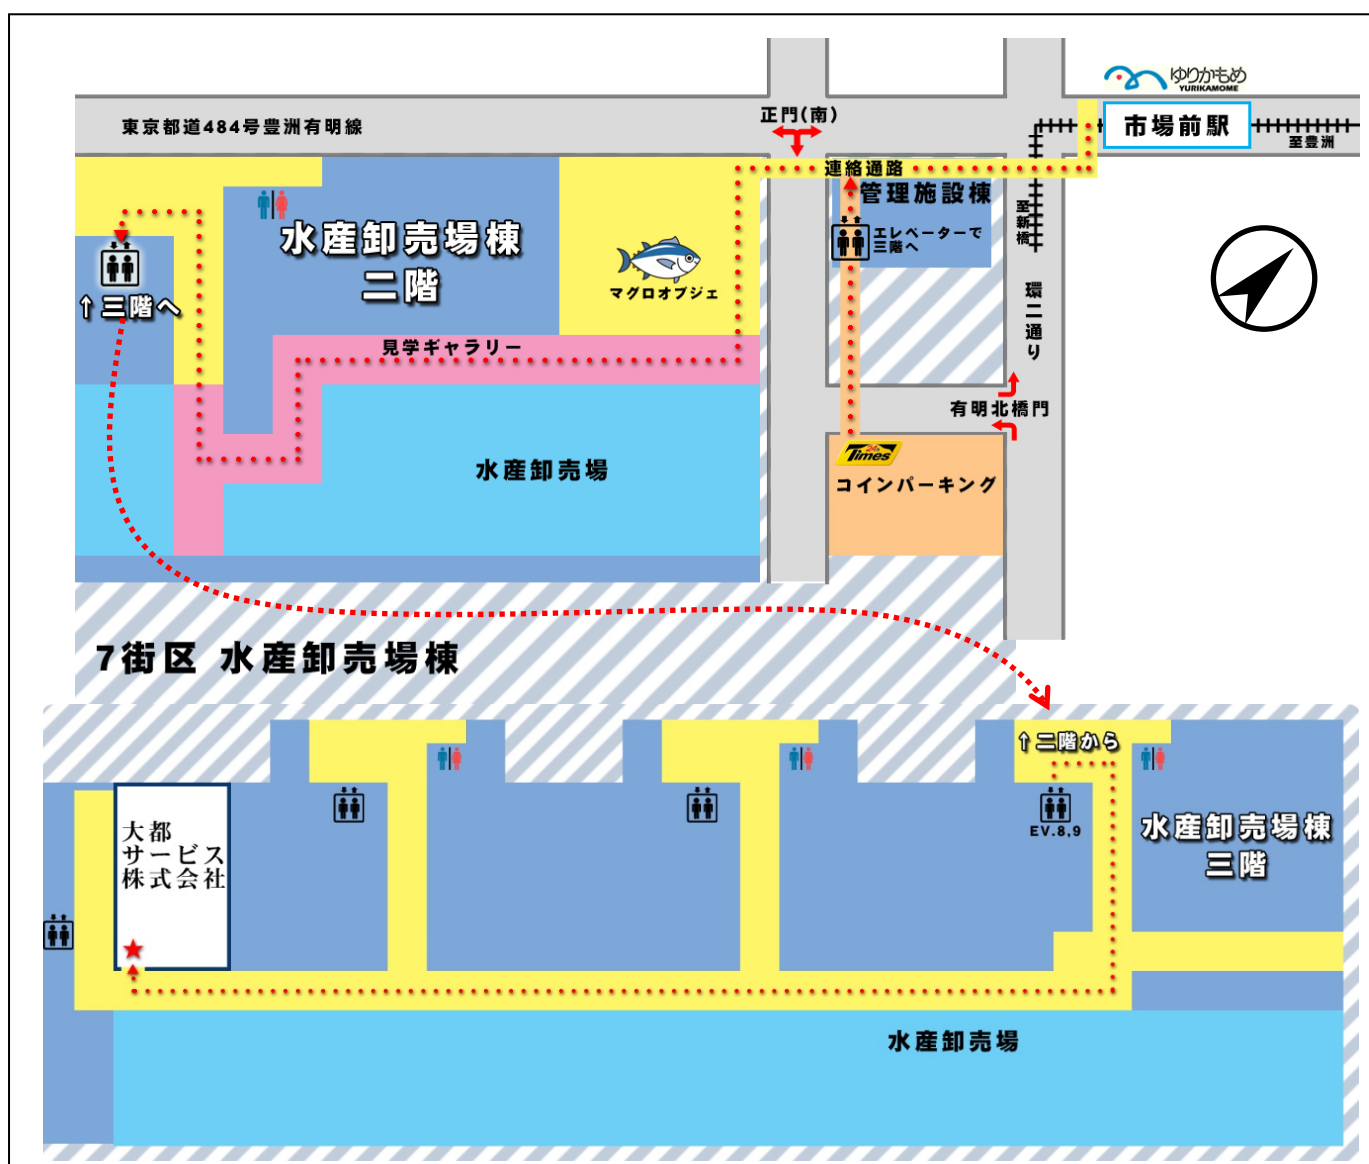

## ✓ 公共交通機関でお越しの場合

ゆりかもめ東京臨海新交通臨海線 市場前駅改札を出て左に曲がり 1 階(地上階)に下りずに連絡通路を進んでください。

見学ギャラリーの先にエレベーターがございますので 3 階に上がり、通路を進み右に曲がり一番奥の突き当たり手前右手に事務所受付がございます。

## ✓ 車でお越しの場合

正門(南)か有明北橋門より入場し警備員詰所にて入場登録を行った後、パーキングに駐車してください。パーキング正面にある管理施設棟よりエレベーターで 3 階に上がり、連絡通路を進んでください。

〒135-0061

東京都江東区豊洲六丁目6番2号  
東京都中央卸売市場豊洲市場7街区  
水産卸売場棟3階302