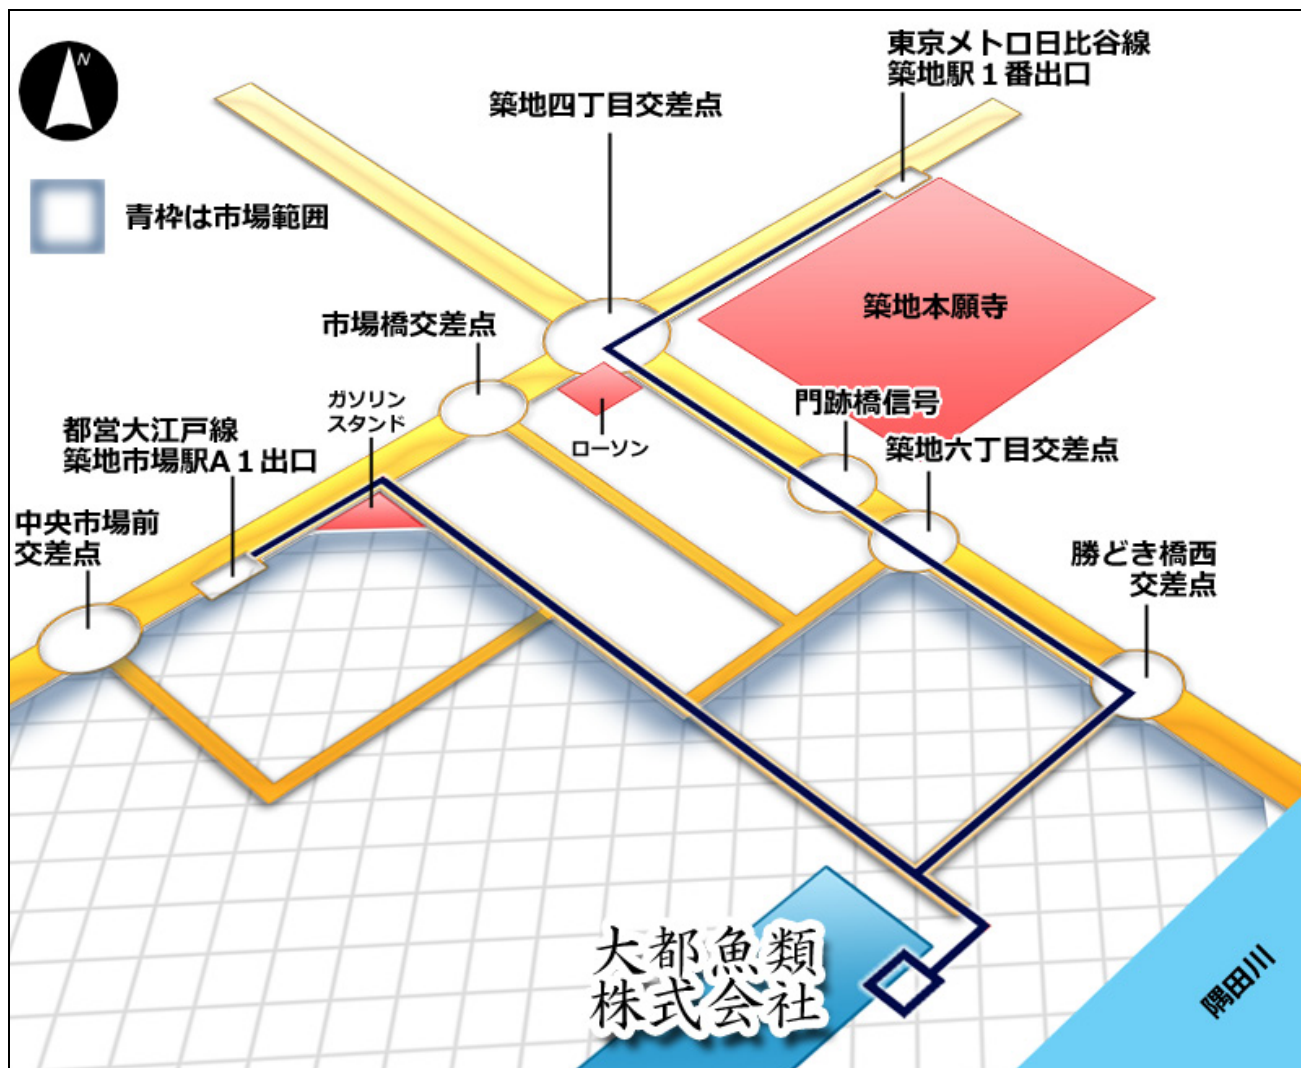

大都魚類株式会社事務所案内

- ✓ 都営大江戸線 築地市場駅「A1」出口を出て、右に進み、ガソリンスタンドの角を右に曲がります。そのまま真っすぐ突き当たり手前まで行くと、右に「大都魚類」の文字が表示された建物があります。
- ✓ 東京メトロ日比谷線 築地駅「1」出口を出て左に進み、築地四丁目交差点を左に曲がります。勝鬨橋西交差点まで進み、右手に見える勝鬨門より場内に入り、真っすぐ進むと、突き当りに「大都魚類」と表示された建物があります。

※市場内は時間帯によって、ターレットやトラック、バイクなどの交通量が多くなります。通行の際には周りに十分気をつけてください。